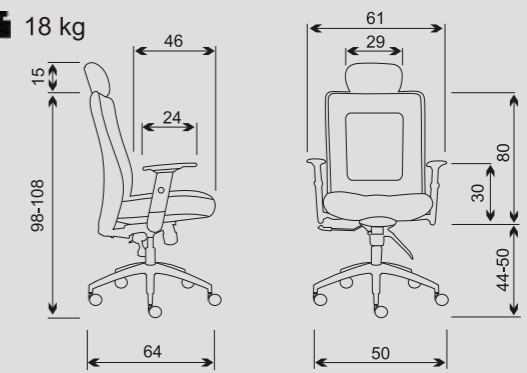

LEXA

výškově nastavitelná
plastvá područka P42

Lexa

18 kg

**LEXA Šéf
s podhlavníkem**

**LEXA Šéf
s podhlavníkem**

LEXA

Velmi pohodlná moderní židle s prodyšným opěrákem. Židle je dodávána se synchronním mechanismem umožňující nastavení přítlaku houpání i zastavení v jakékoli poloze a zároveň umožňující plynulé nastavení sklonu sedáku se současným nastavením sklonu opěráku. Barvu prodyšného opěráku lze volit ze čtyř odstínů - černá, modrá, šedá nebo červená.